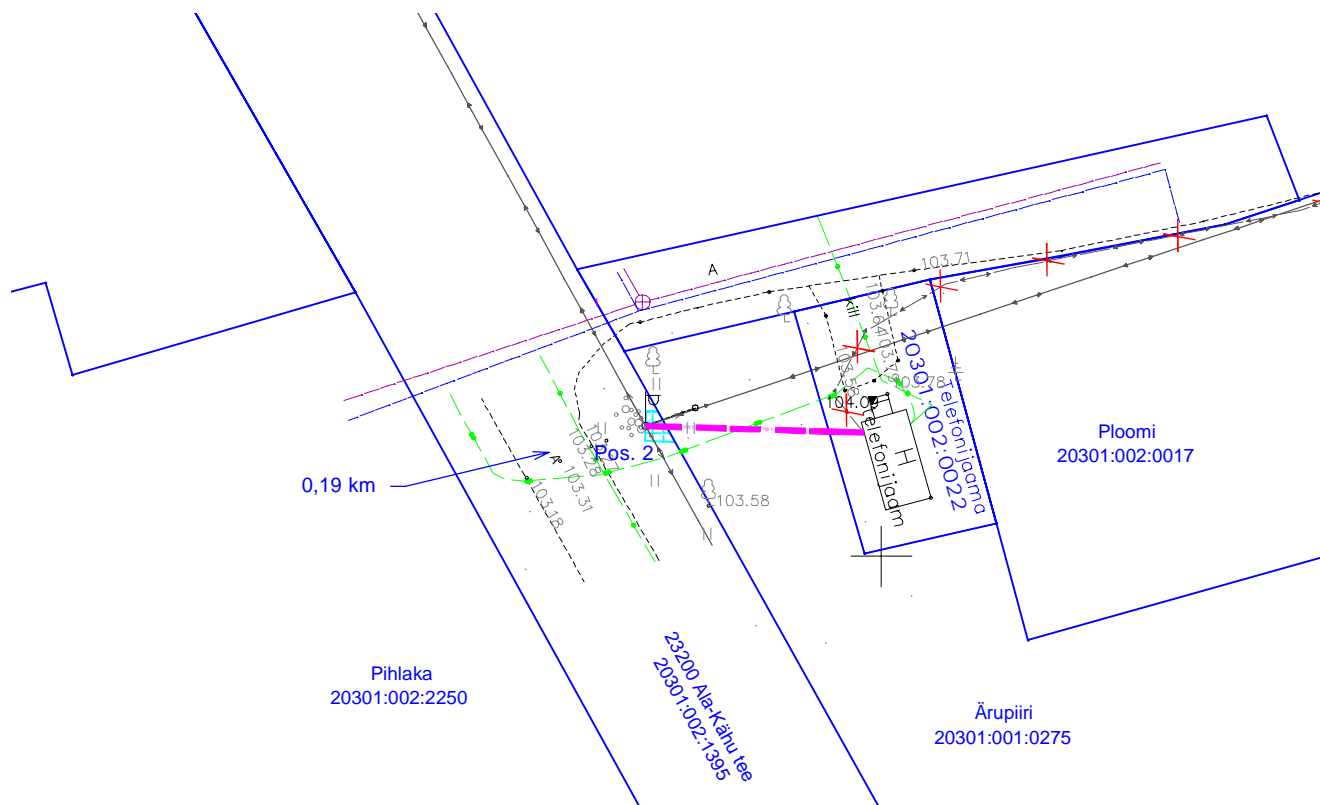

Isikliku kasutusõiguse ala plaan
 23200 Ala-Kähu tee (20301:002:1395)
 Ala külas Tõrva vallas Valga maakonnas
 M 1:500; A4

Jrk. nr	IKÕ ala Pos nr	Kinnistu registriosa number	Katastriüksuse tunnus, nimi ja sihtotstarve	Asukoht riigitee suhtes	Ala pindala, m ²
1	Pos. 1	7016850	23200 Ala-Kähu tee Transpordimaa	23200 Ala-Kähu tee km. 0 - 0,12	257
2	Pos. 2			23200 Ala-Kähu tee km. 0,19	3

-  Kasutusõiguse ala [278 m²]
-  Proj. 0,4 kV maakaabelliin
-  Olemasolev 0,4 kV õhuliin
-  Katastriüksuse piir